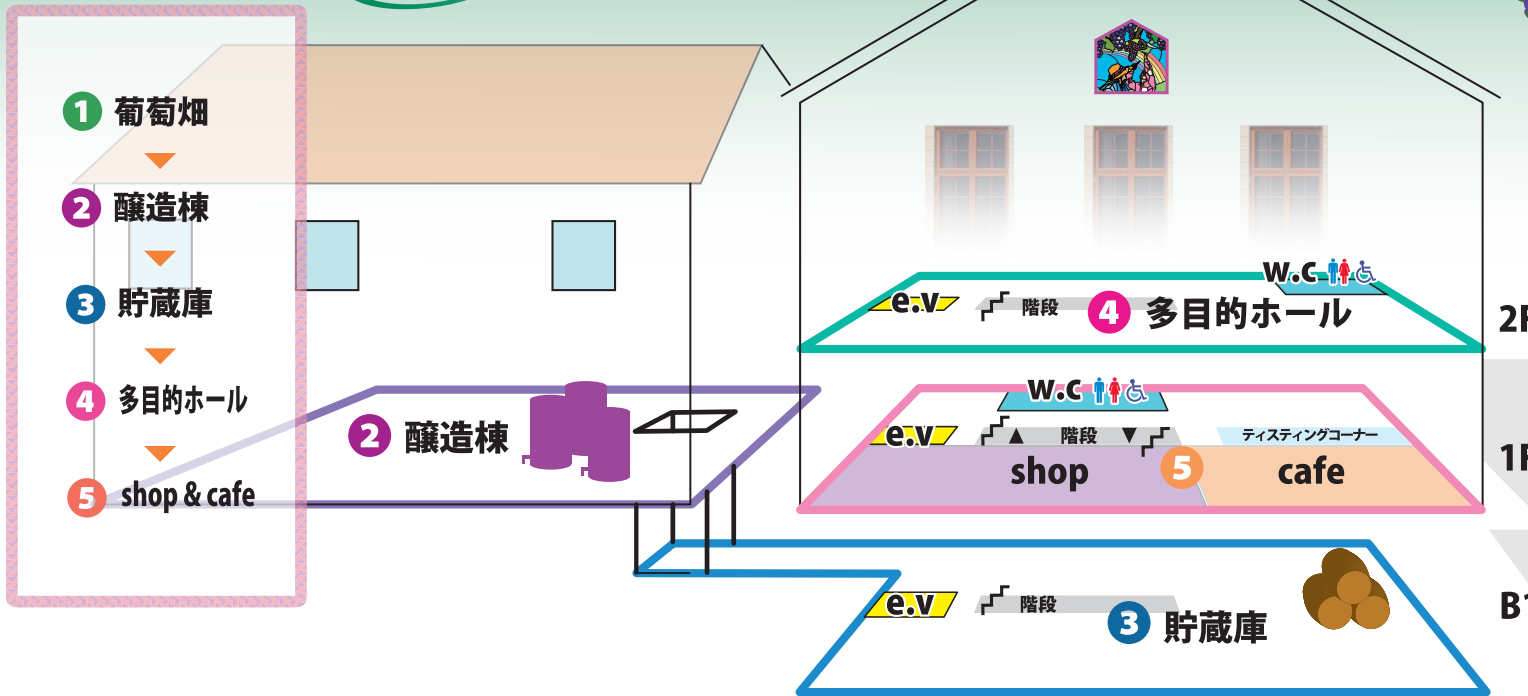

# Komaki winery

♪ おすすめ見学コース

## 1 葡萄畑

## カフェ

- ★ ブランチセット
- ★ パスタランチセット

テイastingコーナー  
(無料)

- ★ ななつぼし  
オーストラリア圃場ワイン

常時数種類のワインを  
お楽しみいただけます。

芝生広場 & 公園