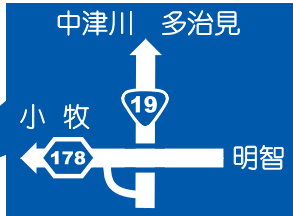

「小牧ワイナリー」
ななつぼし葡萄酒工房

● 小牧市温水プール

BUS バス停

四季の森

標識を目印に

多治見方面

小牧東 I.C

明智町北

49

19

至入鹿池

453

小牧市温水プール

野口

八幡社南

野口大山

東洞

中新田西

名古屋方面から
中津川 多治見

小牧
明智

至池之内

至桃花台

野口高畑

宮ノ上